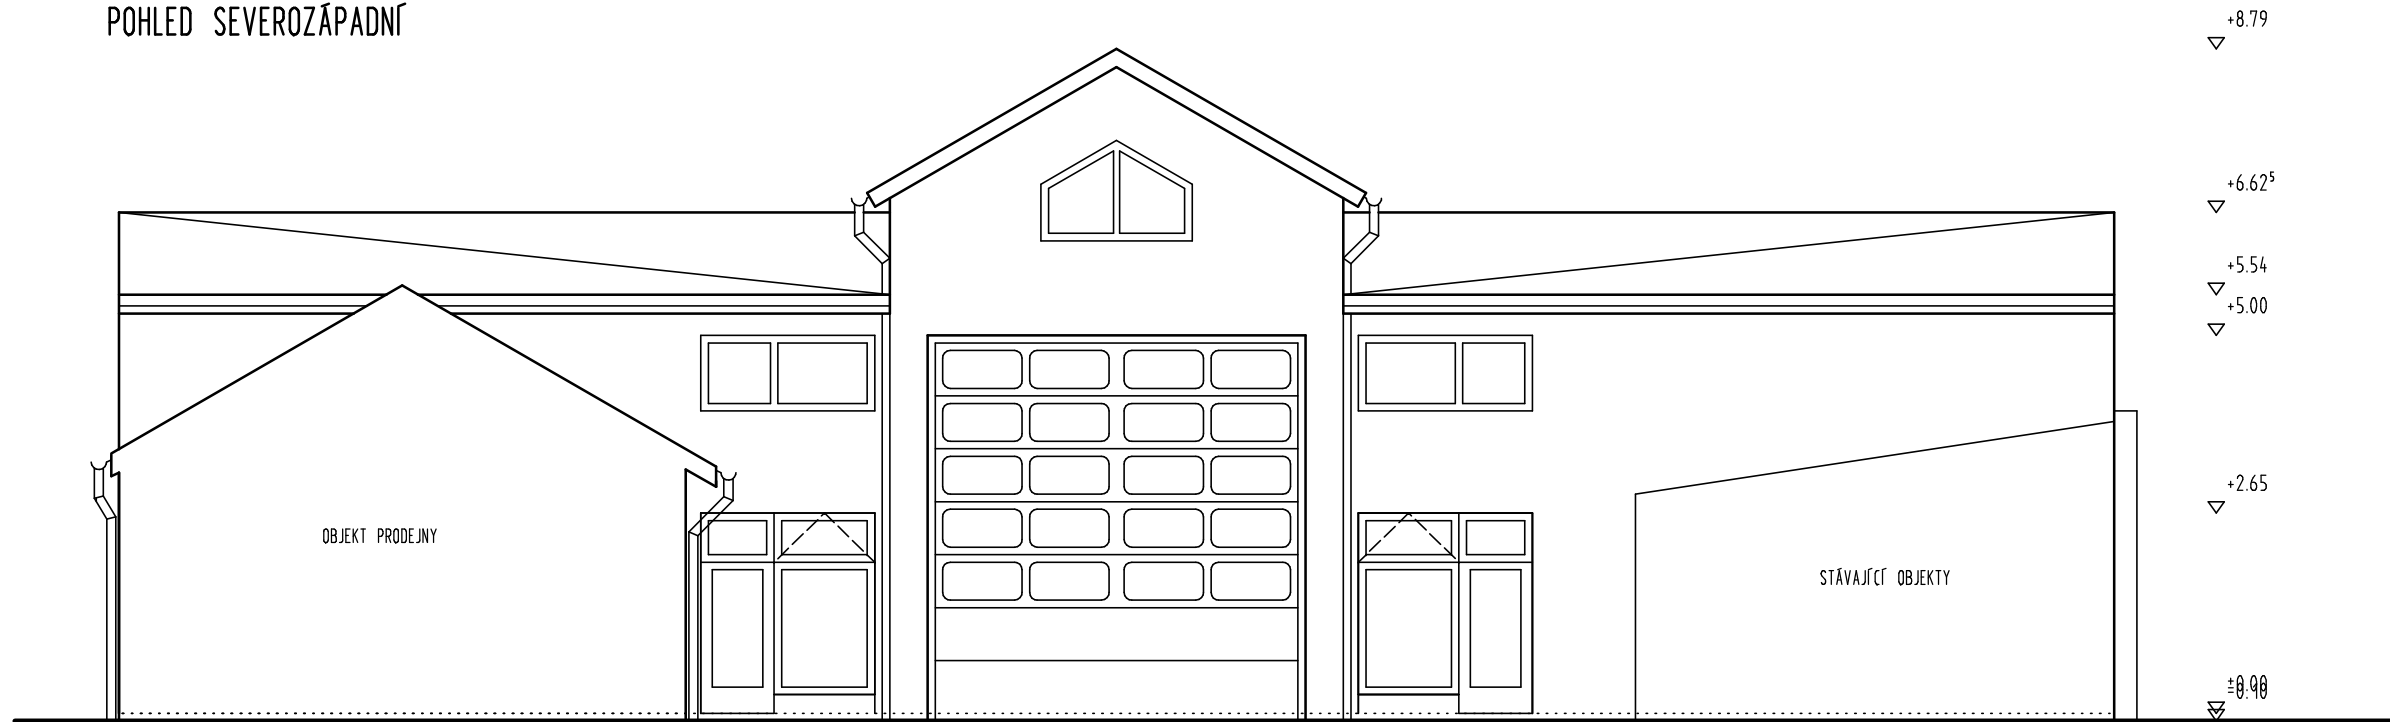

POHLED SEVEROZÁPADNÍ

POHLED JIHOZÁPADNÍ

Investor:	Václav a Miroslava Janečkovi Rejskova 62/9, 284 01 Kutná Hora	Ing. Jan Sladký Jana Palacha 163 28401 Kutná Hora IČ: 87251736
Stavba:	Úprava stávajících garáží p.p.č. 48, st. 47, k.ú. 677973 Sedlec u Kutné Hory, Masarykova ul., Kutná Hora	
Název výkresu:	Pohledy severozápadní a jihozápadní	Číslo zakázky: SP 09-11
		Datum: 05/2011
		Stupeň PD: DSP
		Měřítko: 1: 100
		č. v. F-05