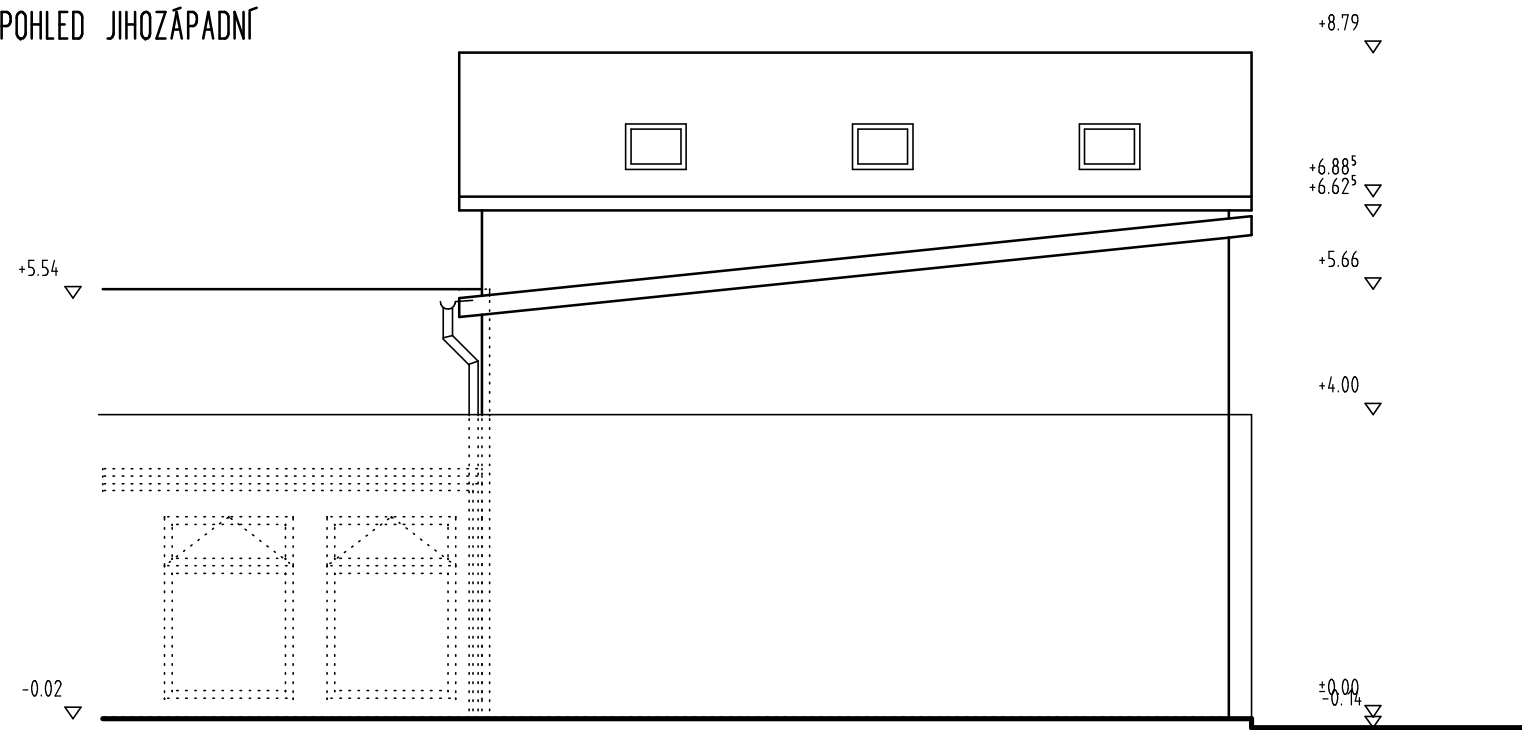

POHLED SEVEROZÁPADNÍ

POHLED JIHOZÁPADNÍ

Investor:	Václav a Miroslava Janečkovi Rejskova 62/9, 284 01 Kutná Hora	Ing. Jan Sladký Jana Palacha 163 28401 Kutná Hora IČ: 87251736
Stavba:	Úprava stávajících garáží p.p.č. 48, st. 47, k.ú. 677973 Sedlec u Kutné Hory, Masarykova ul., Kutná Hora	
Název výkresu:	Pohledy severozápadní a jihozápadní	Číslo zakázky: SP 09-11
		Datum: 05/2011
		Stupeň PD: DSP
		Měřítko: 1: 100
		č. v. F-05