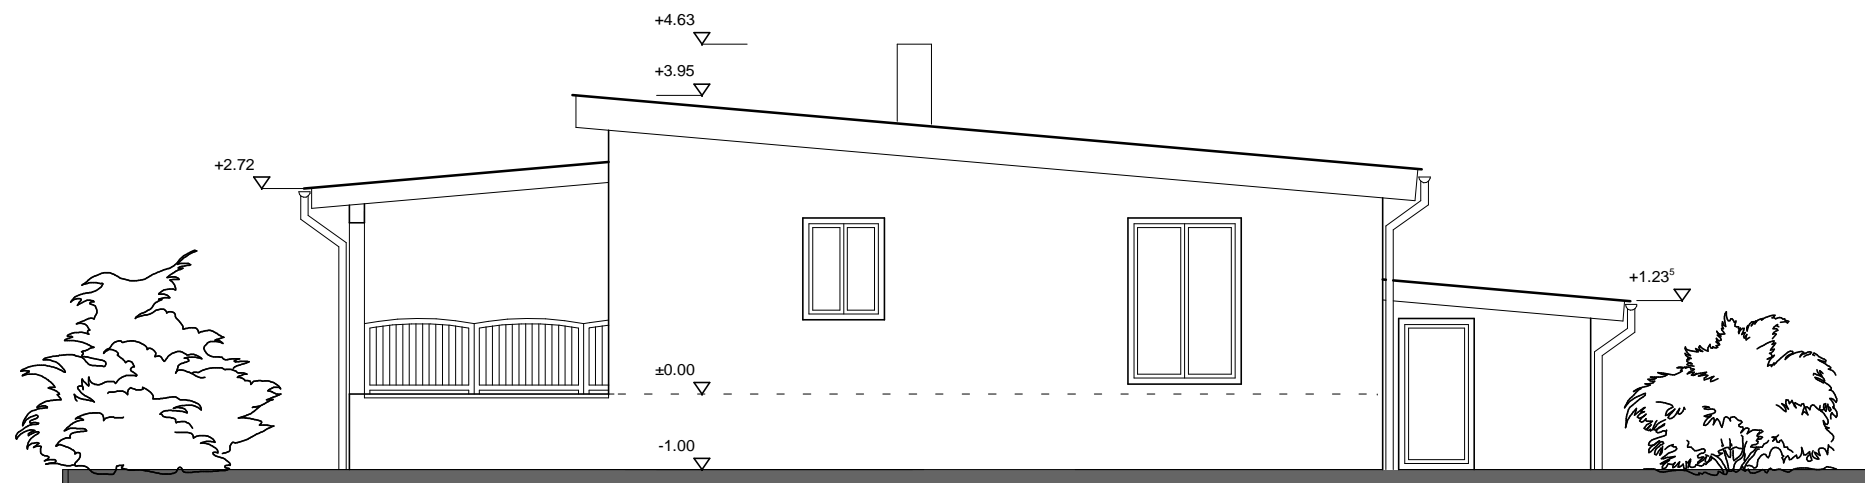

POHLED SEVEROZÁPADNÍ

POHLED JIHOVÝCHODNÍ

Investor:	ZUZANA A ALOIZ LUČIVŇÁKOVI VOCELOVA 344/7, 284 01 KUTNÁ HORA	Projektant:	Ing. Jan Sladký Jana Palacha 163 284 01 Kutná Hora IČ: 87251736		
Stavba:	<b>RODINNÝ DŮM</b> na parcele p. č. 353/7, NOVÁ LHOTA k.ú. 781592 ROZTĚŽ, VIDICE	Číslo zakázky:	SP 04-11		
Název výkresu:	<b>POHLEDY SEVEROZÁPADNÍÍ, JIHOVÝCHODNÍ</b>	Datum:	05 / 2011		
		Stupeň PD:	DSP		
		Měřítko:	1:100	Č. výkresu:	F-05