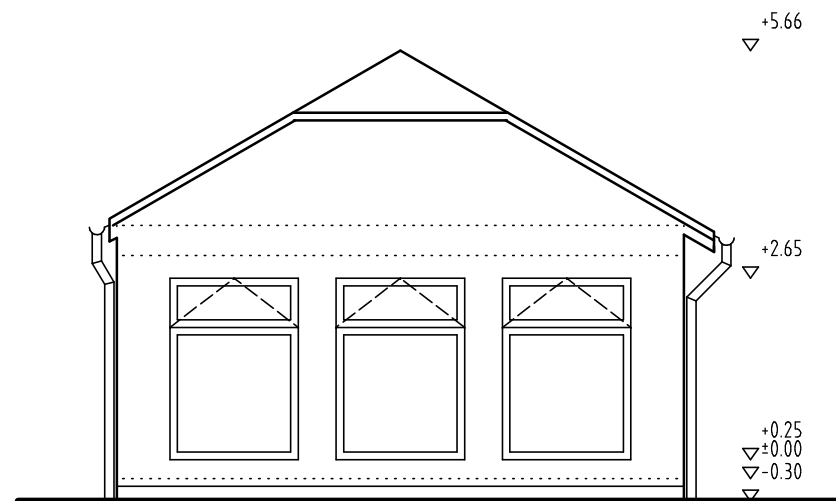

POHLED JIHOZÁPADNÍ

POHLED SEVEROVÝCHODNÍ

POHLED SEVEROZÁPADNÍ

POHLED JIHOVÝCHODNÍ

Investor:	Václav a Miroslava Janečkovi Rejskova 62/9, 284 01 Kutná Hora	Ing. Jan Sladký Jana Palacha 163 28401 Kutná Hora IČ: 87251736
Stavba:	Novostavba prodejny a kancelář p.p.č. 48, st. 47, k.ú. 677973 Sedlec u Kutné Hory, Masarykova ul., Kutná Hora	
Název výkresu:	POHLEDY	Číslo zakázky: SP 03-11
		Datum: 04/2011
		Stupeň PD: DSP
		Měřítko: 1: 100
		č. v. F-05