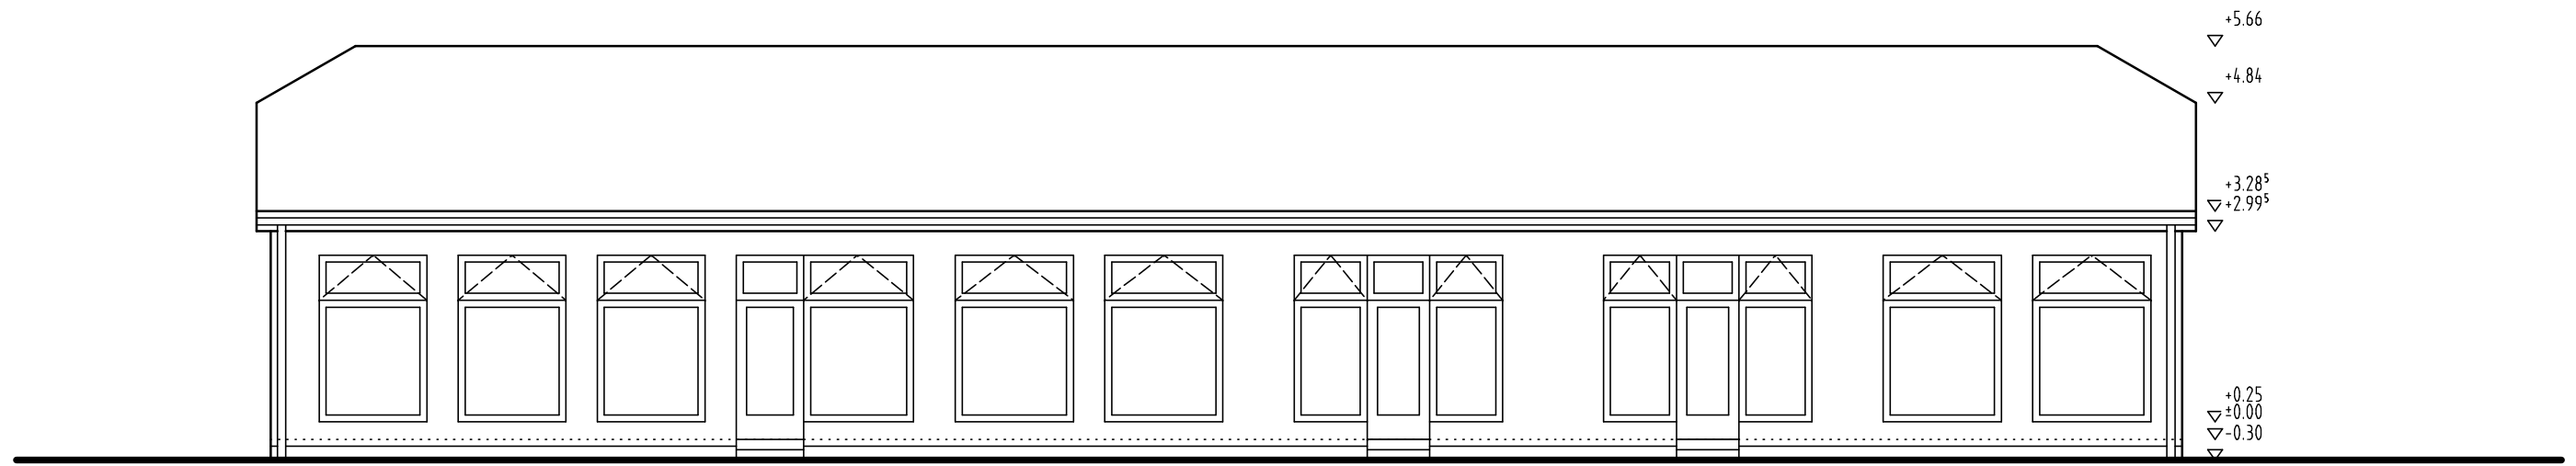

POHLED JIHOZÁPADNÍ

POHLED SEVEROVÝCHODNÍ

POHLED SEVEROZÁPADNÍ

POHLED JIHOVÝCHODNÍ

Investor:	Václav a Miroslava Janečkovi Rejskova 62/9, 284 01 Kutná Hora	Ing. Jan Sladký Jana Palacha 163 28401 Kutná Hora IČ: 87251736
Stavba:	Novostavba prodejny a kancelář p.p.č. 48, st. 47, k.ú. 677973 Sedlec u Kutné Hory, Masarykova ul., Kutná Hora	
Název výkresu:	POHLEDY	Číslo zakázky: SP 03-11
		Datum: 04/2011
		Stupeň PD: DSP
		Měřítko: 1: 100
		č. v. F-05