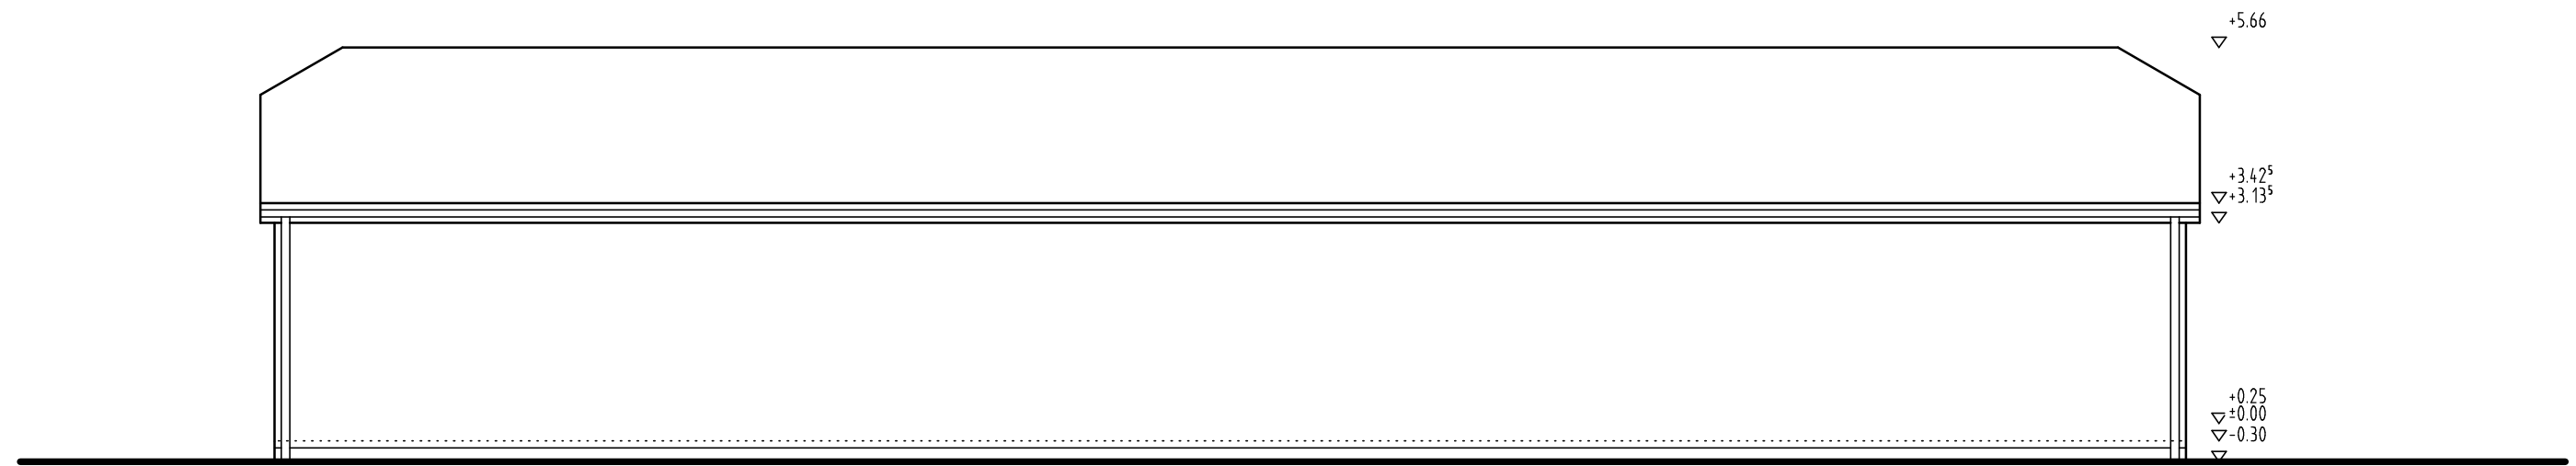

POHLED JIHOZÁPADNÍ

POHLED SEVEROVÝCHODNÍ

POHLED SEVEROZÁPADNÍ

POHLED JIHOVÝCHODNÍ

Investor:	Václav a Miroslava Janečkovi Rejskova 62/9, 284 01 Kutná Hora	Ing. Jan Sladký Jana Palacha 163 28401 Kutná Hora IČ: 87251736
Stavba:	Novostavba prodejny a kancelář p.p.č. 48, st. 47, k.ú. 677973 Sedlec u Kutné Hory, Masarykova ul., Kutná Hora	
Název výkresu:	POHLEDY	Číslo zakázky: SP 03-11
		Datum: 04/2011
		Stupeň PD: DSP
		Měřítko: 1: 100
		č. v. F-05