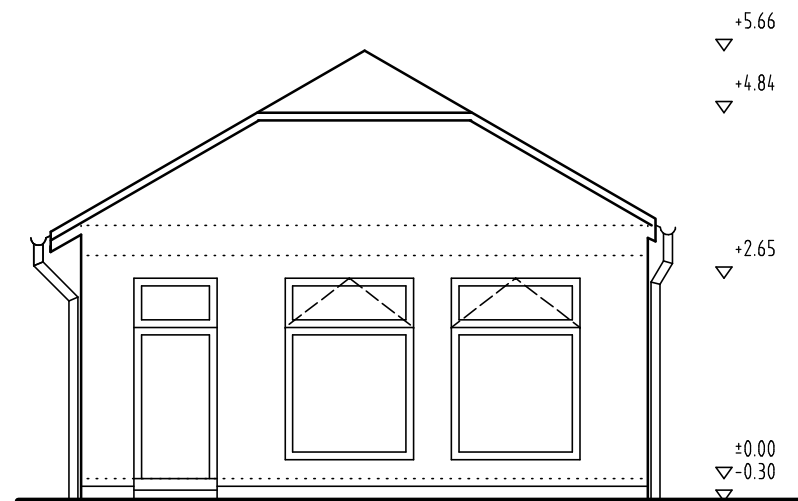

POHLED JIHOZÁPADNÍ

POHLED SEVEROVÝCHODNÍ

POHLED SEVEROZÁPADNÍ

POHLED JIHOVÝCHODNÍ

Investor:	Václav a Miroslava Janečkovi Rejskova 62/9, 284 01 Kutná Hora	Ing. Jan Sladký Jana Palacha 163 28401 Kutná Hora IČ: 87251736
Stavba:	Novostavba prodejny a kancelář p.p.č. 48, st. 47, k.ú. 677973 Sedlec u Kutné Hory, Masarykova ul., Kutná Hora	
Název výkresu:	POHLEDY	Číslo zakázky: SP 03-11
		Datum: 04/2011
		Stupeň PD: DSP
		Měřítko: 1: 100
		č. v. F-05