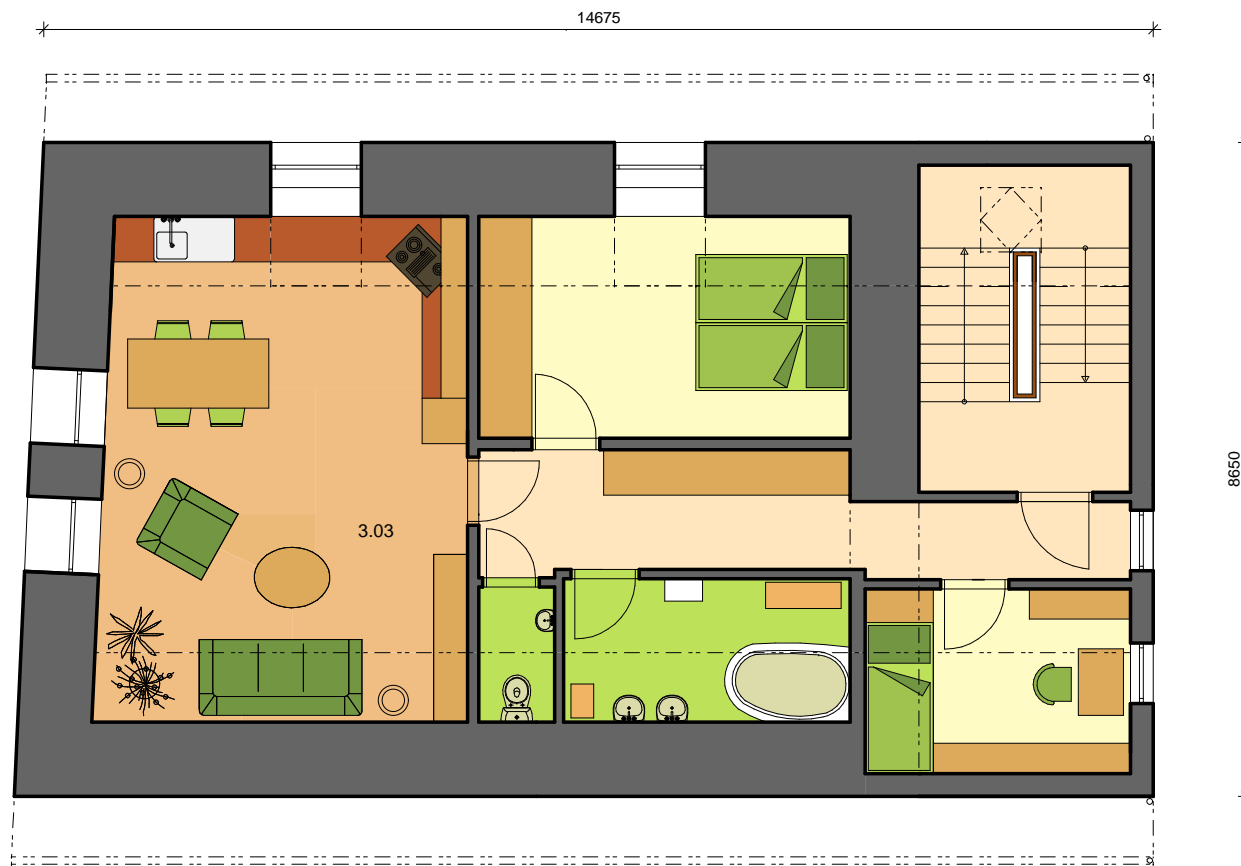

POHLED JIHOZÁPADNÍ

POHLED JIHOVÝCHODNÍ

Přestavba sýpky na 3 bytové jednotky

POHLEDY JZ, JV

Legenda místností			
3.01	pokoj	8,58 m ²	plovoucí podlaha
3.02	chodba	11,6 m ²	dlažba
3.03	obývací pokoj a kuchyň	32,23m ²	dlažba
3.04	ložnice	14,41m ²	plovoucí podlaha
3.05	wc	1,78 m ²	dlažba
3.06	koupelna	7,2 m ²	dlažba
3.07	schodiště	12,12 m ²	dlažba

Přestavba sýpky na 3 bytové jednotky

PŮDORYS 3NP

Byt 3+kk

87,92 m²