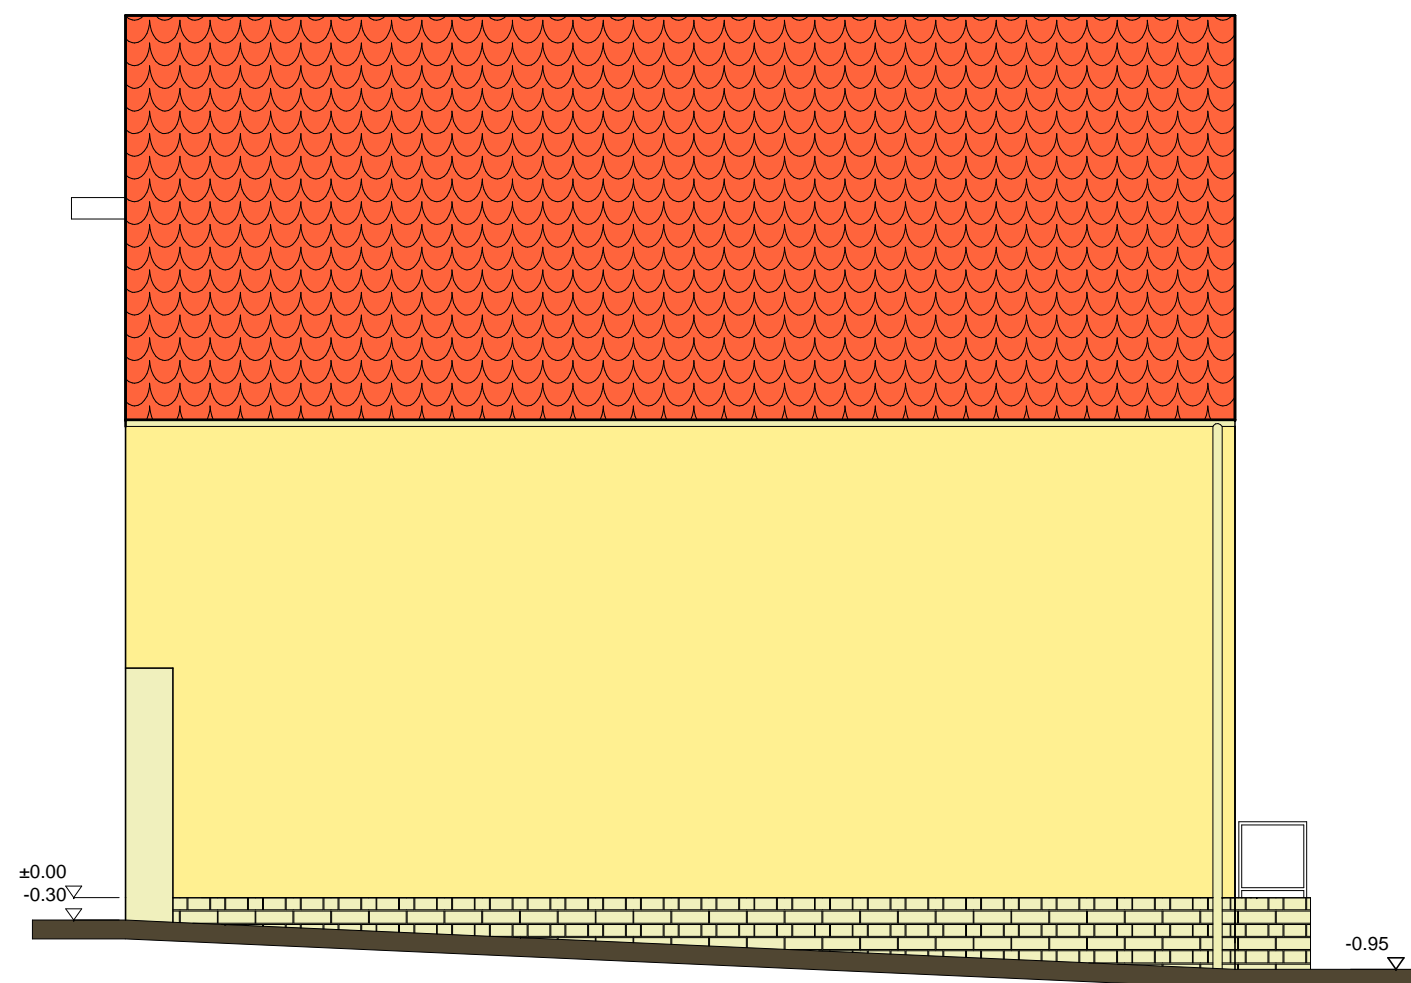

POHLED JIHOZÁPADNÍ

POHLED JIHOVÝCHODNÍ

Přestavba sýpky na 3 bytové jednotky

POHLEDY JZ, JV

Legenda místností			
3.01	pokoj	8,58 m ²	plovoucí podlaha
3.02	chodba	11,6 m ²	dlažba
3.03	obývací pokoj a kuchyň	32,23m ²	dlažba
3.04	ložnice	14,41m ²	plovoucí podlaha
3.05	wc	1,78 m ²	dlažba
3.06	koupelna	7,2 m ²	dlažba
3.07	schodiště	12,12 m ²	dlažba

Přestavba sýpky na 3 bytové jednotky

PŮDORYS 3NP

Byt 3+kk

87,92 m²